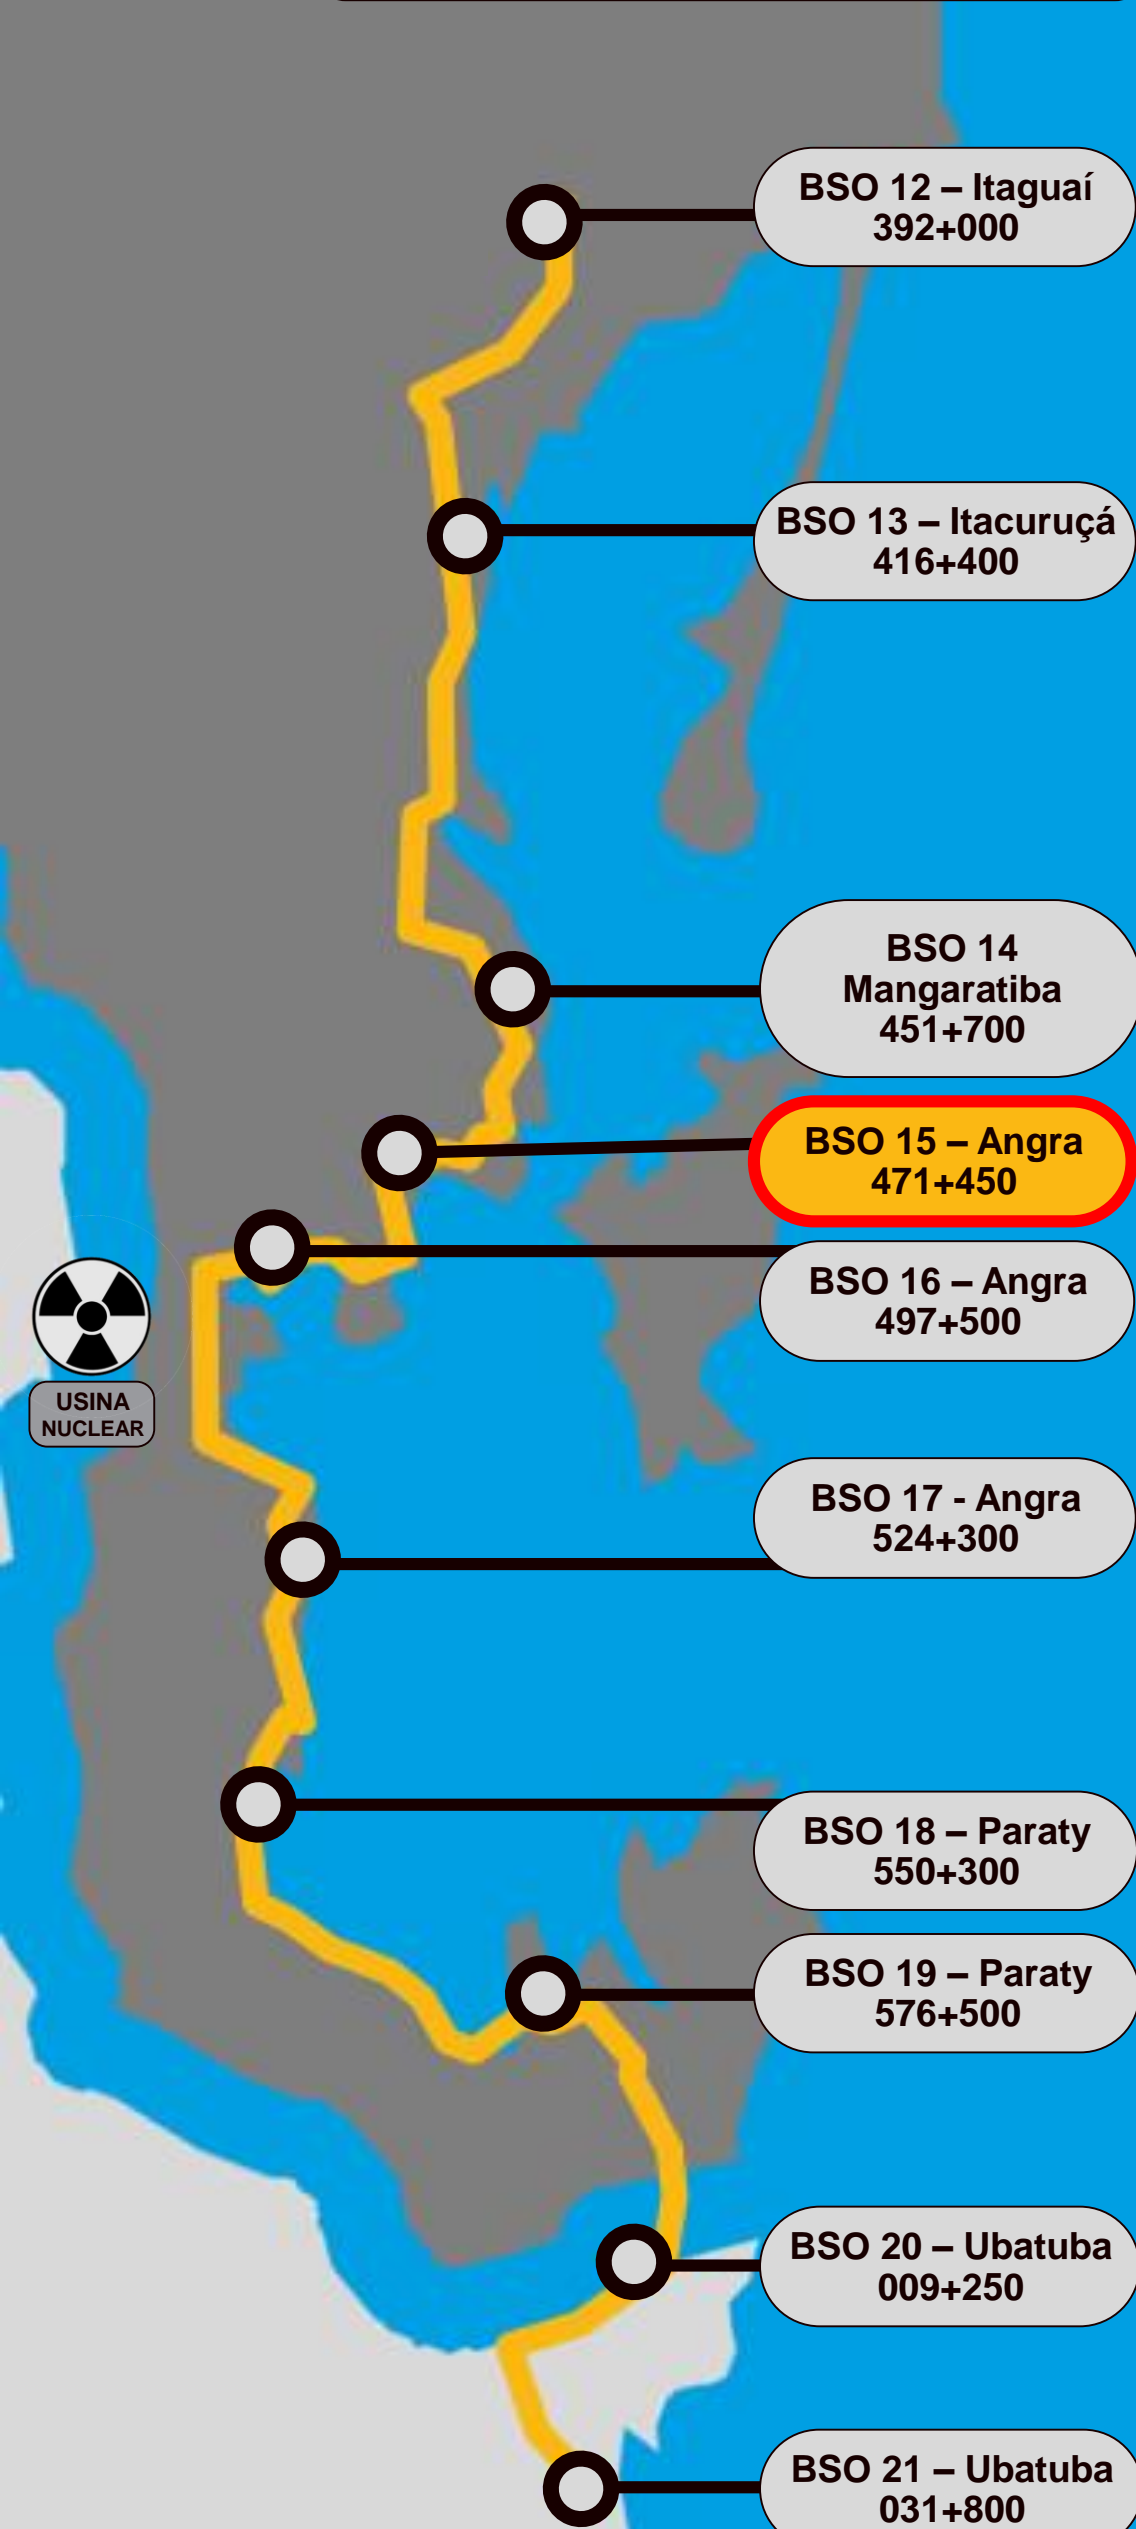

LOCALIZAÇÃO