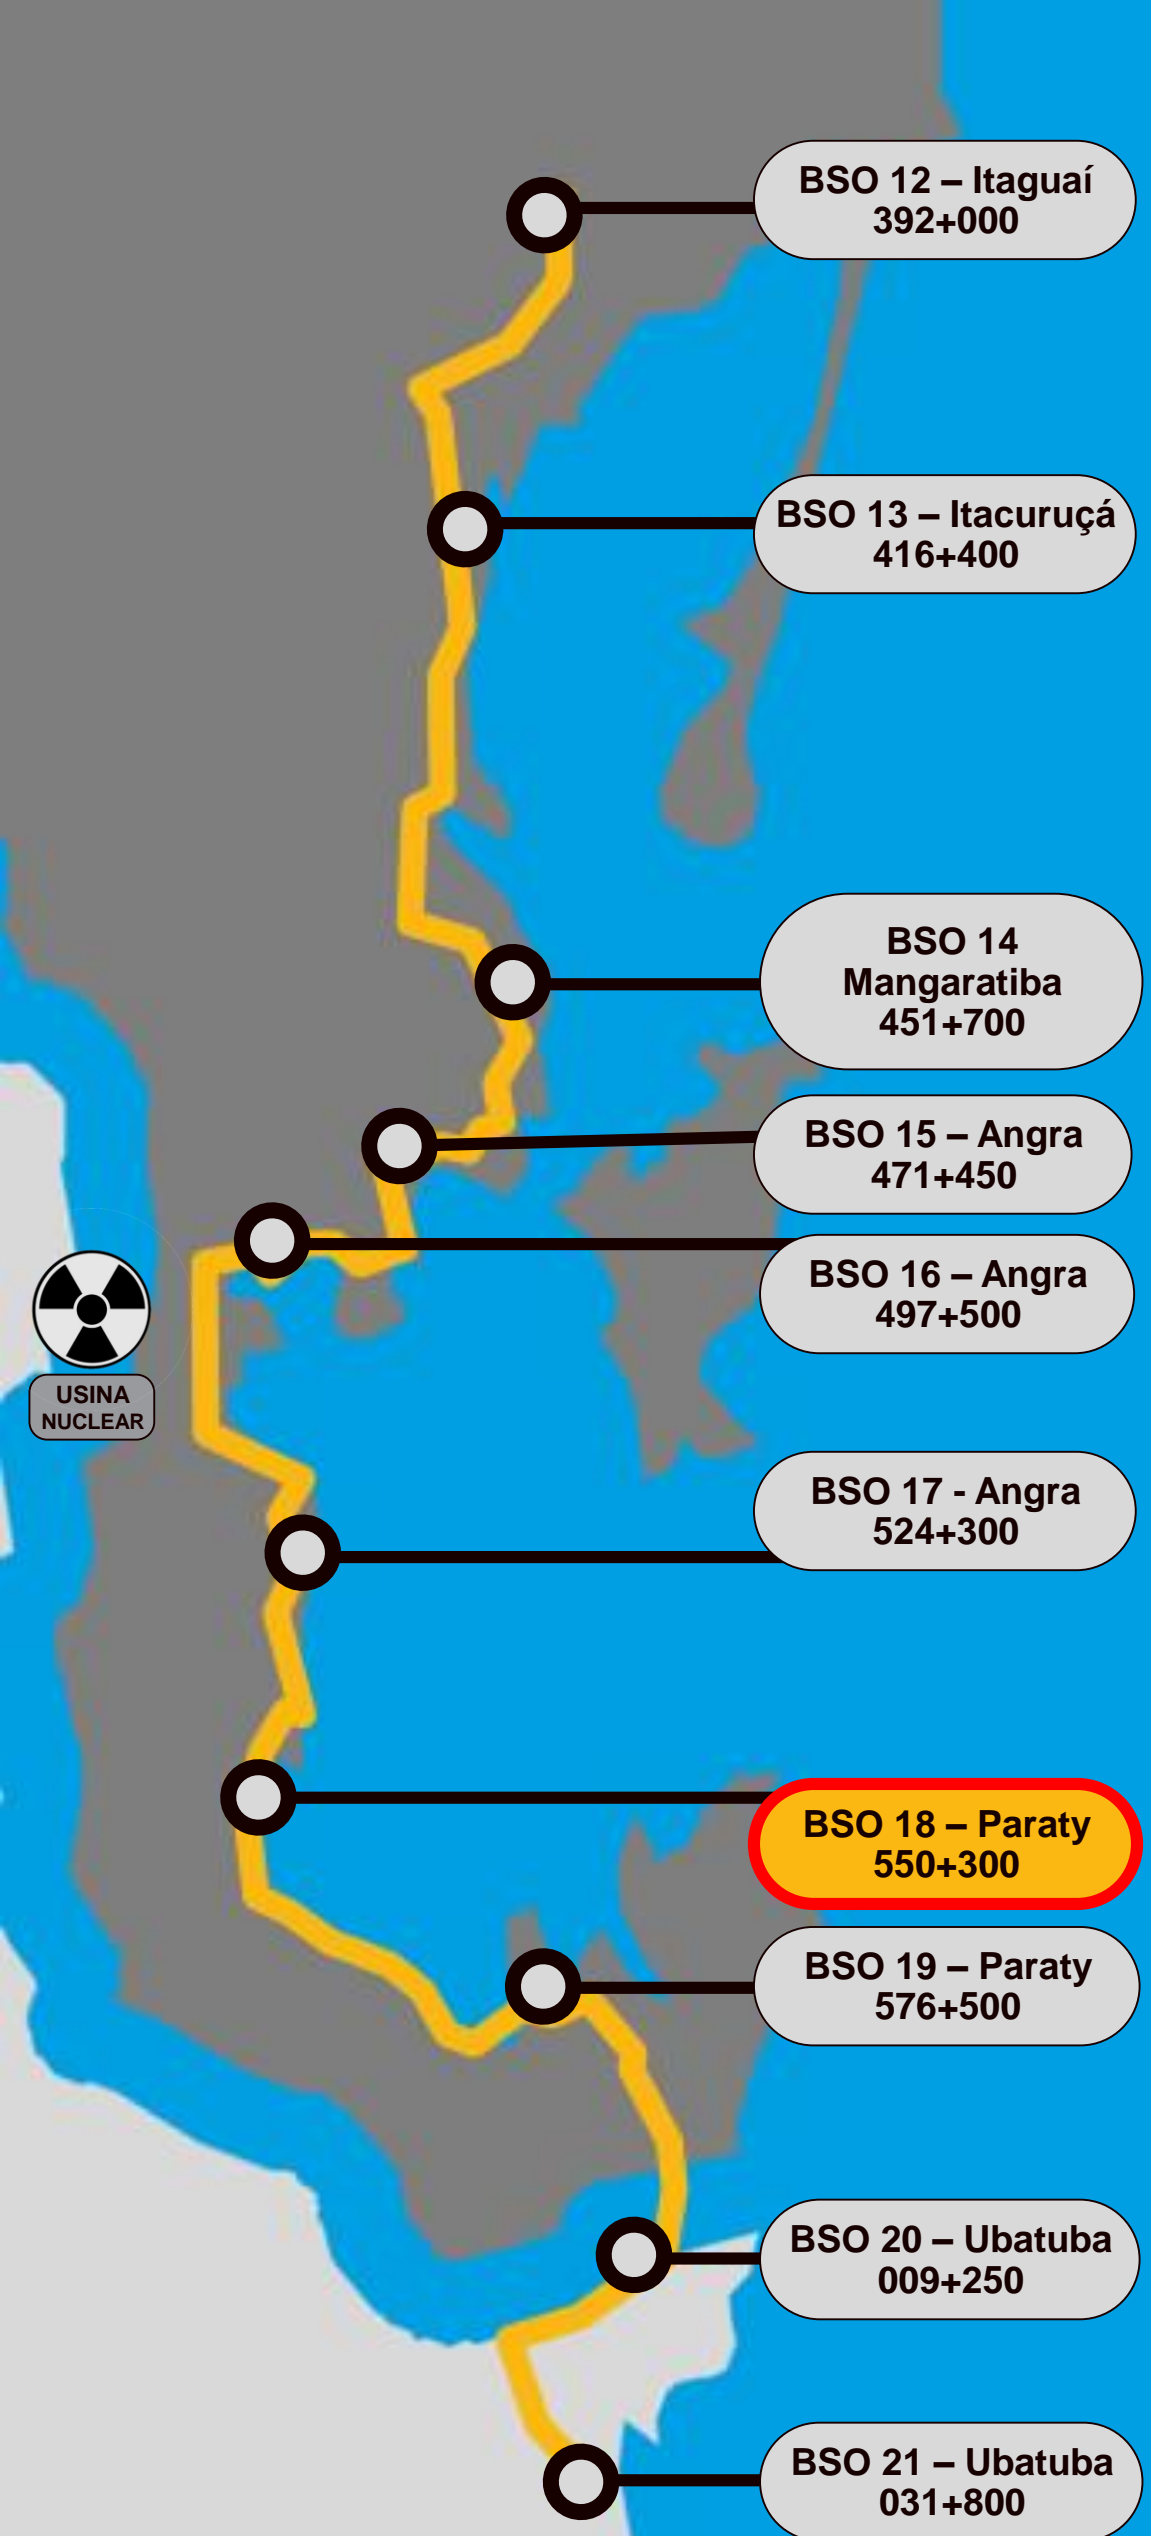

# LOCALIZAÇÃO

São Paulo

LOCALIZAÇÃO (BR101)

BSO 21 KM 031+800 Ubatuba

LOCALIZAÇÃO (BR116)

BSO 9 – Porto Real/RJ  
297+650 (antigo 291+700)

Rio de Janeiro

BSO 4 – Taubaté/SP  
117+500

São Paulo

# BSO 4 KM 117+500 Taubaté/SP

LOCALIZAÇÃO (BR116)

BSO 9 – Porto Real/RJ  
297+650 (antigo 291+700)

Rio de Janeiro

BSO 4 – Taubaté/SP  
117+500

São Paulo