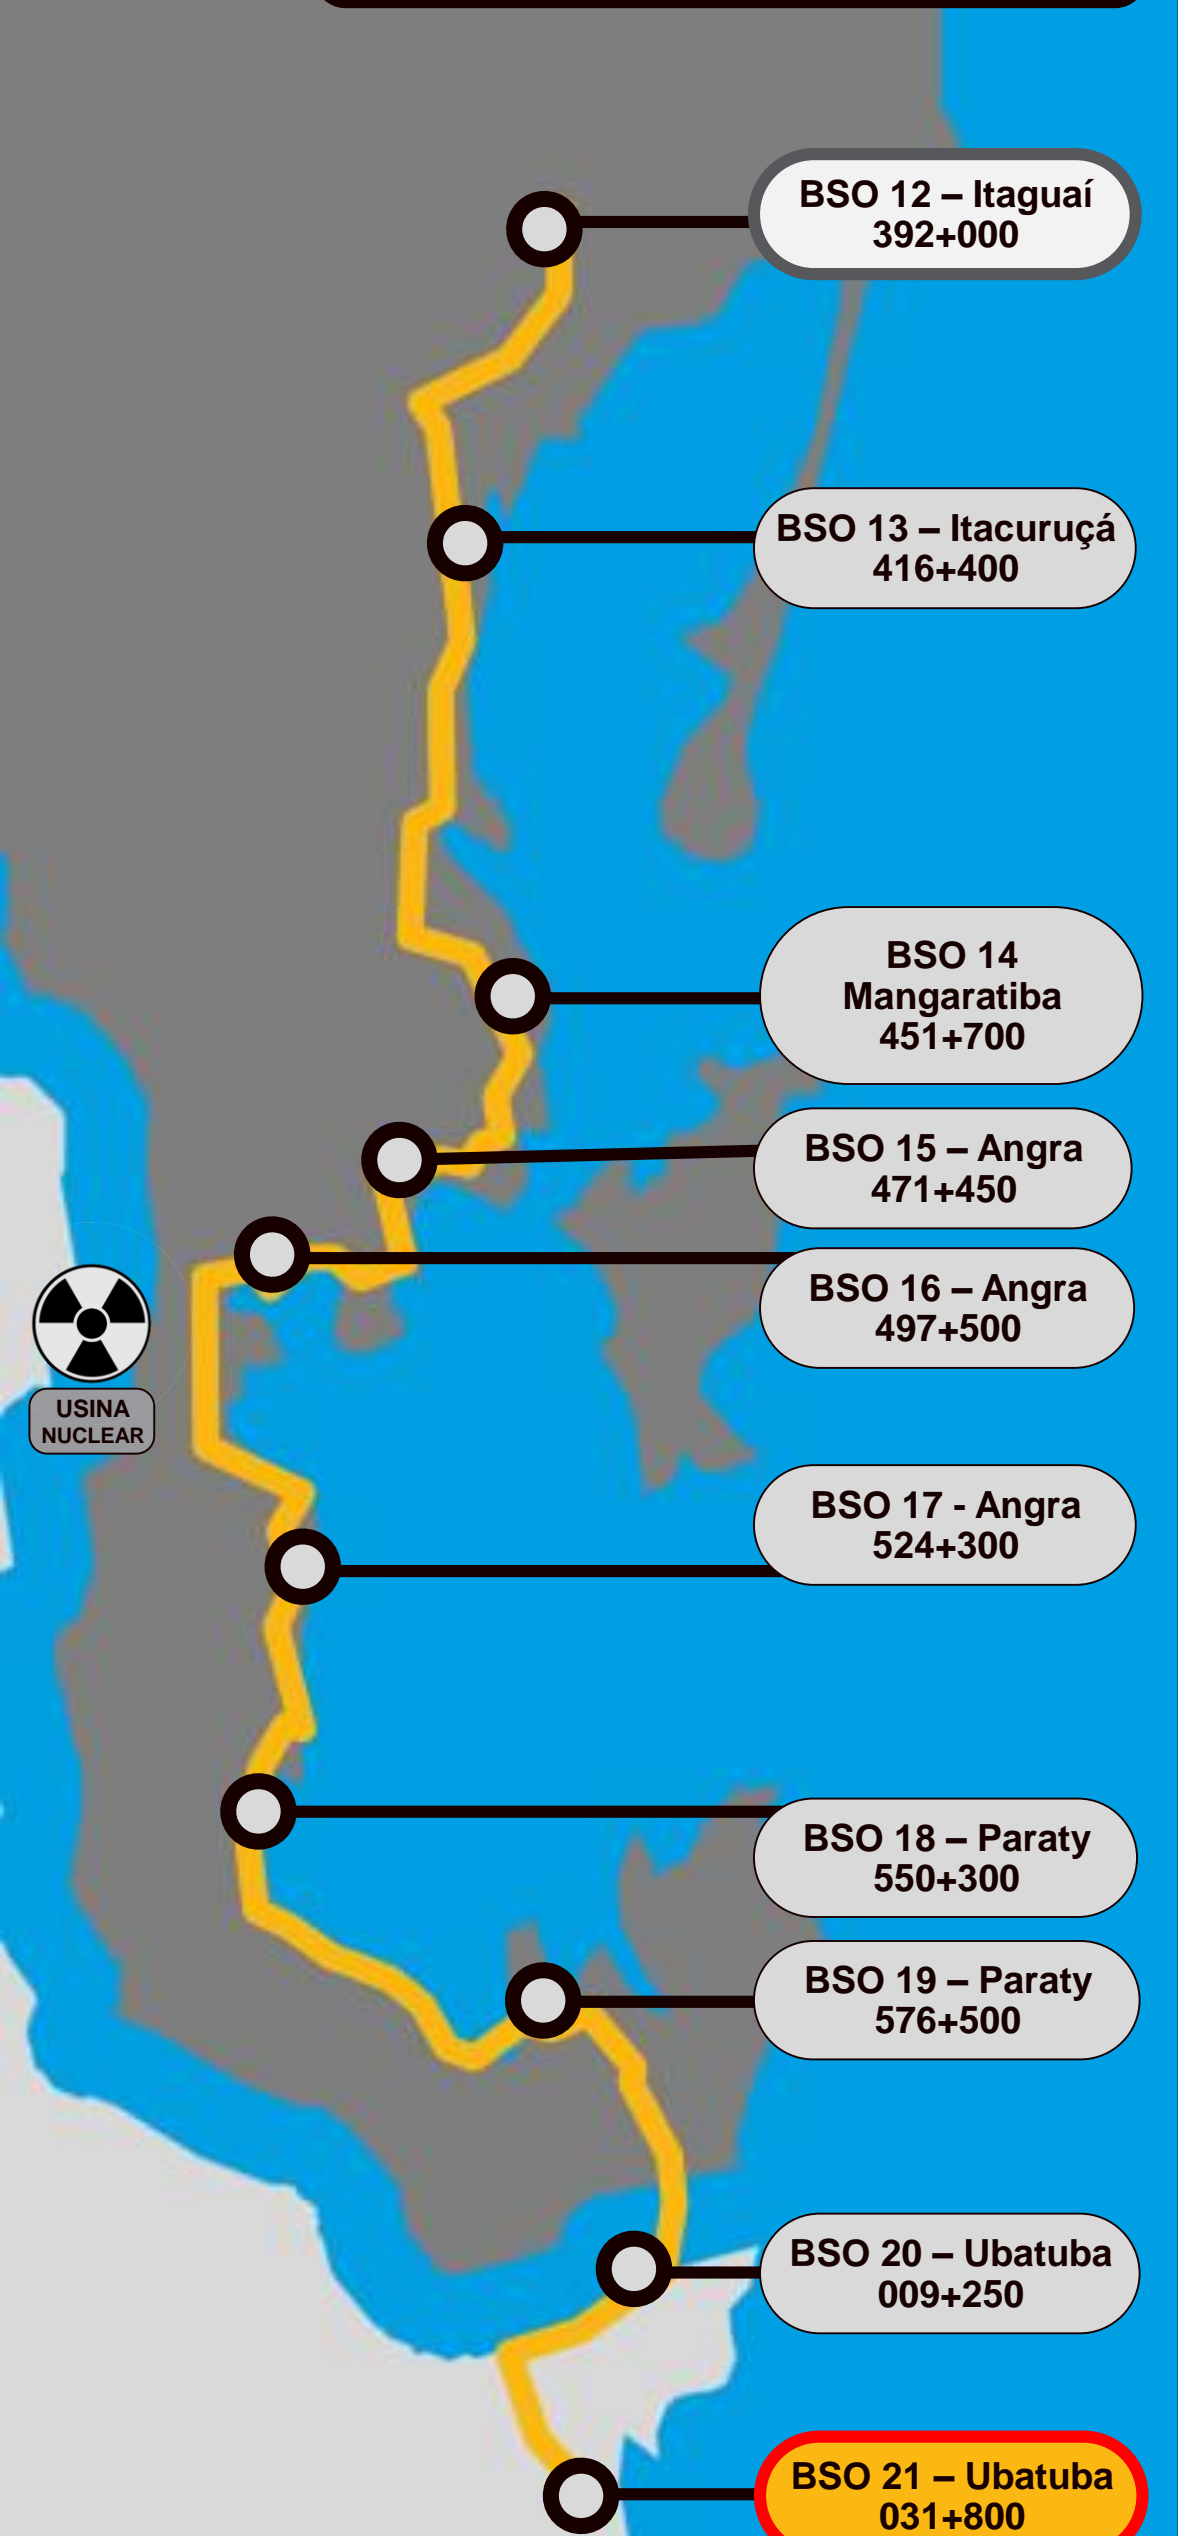

# LOCALIZAÇÃO

## BSO 18 - SAU KM 550+300 PS - Paraty

RJ

LOCALIZAÇÃO (BR101)

São Paulo

**BSO 19 - SAU**  
**KM 576 +500 - Paraty**

RJ

**LOCALIZAÇÃO (BR101)**

**BSO 20 - SAU  
KM 009+250 PN - Ubatuba**

São Paulo

LOCALIZAÇÃO (BR101)

BSO 21 KM 031+800 Ubatuba

LOCALIZAÇÃO (BR116)

BSO 9 – Porto Real/RJ  
297+650 (antigo 291+700)

Rio de Janeiro

BSO 4 – Taubaté/SP  
117+500

São Paulo

# BSO 4 KM 117+500 Taubaté/SP

LOCALIZAÇÃO (BR116)

BSO 9 – Porto Real/RJ  
297+650 (antigo 291+700)

Rio de Janeiro

BSO 4 – Taubaté/SP  
117+500

São Paulo