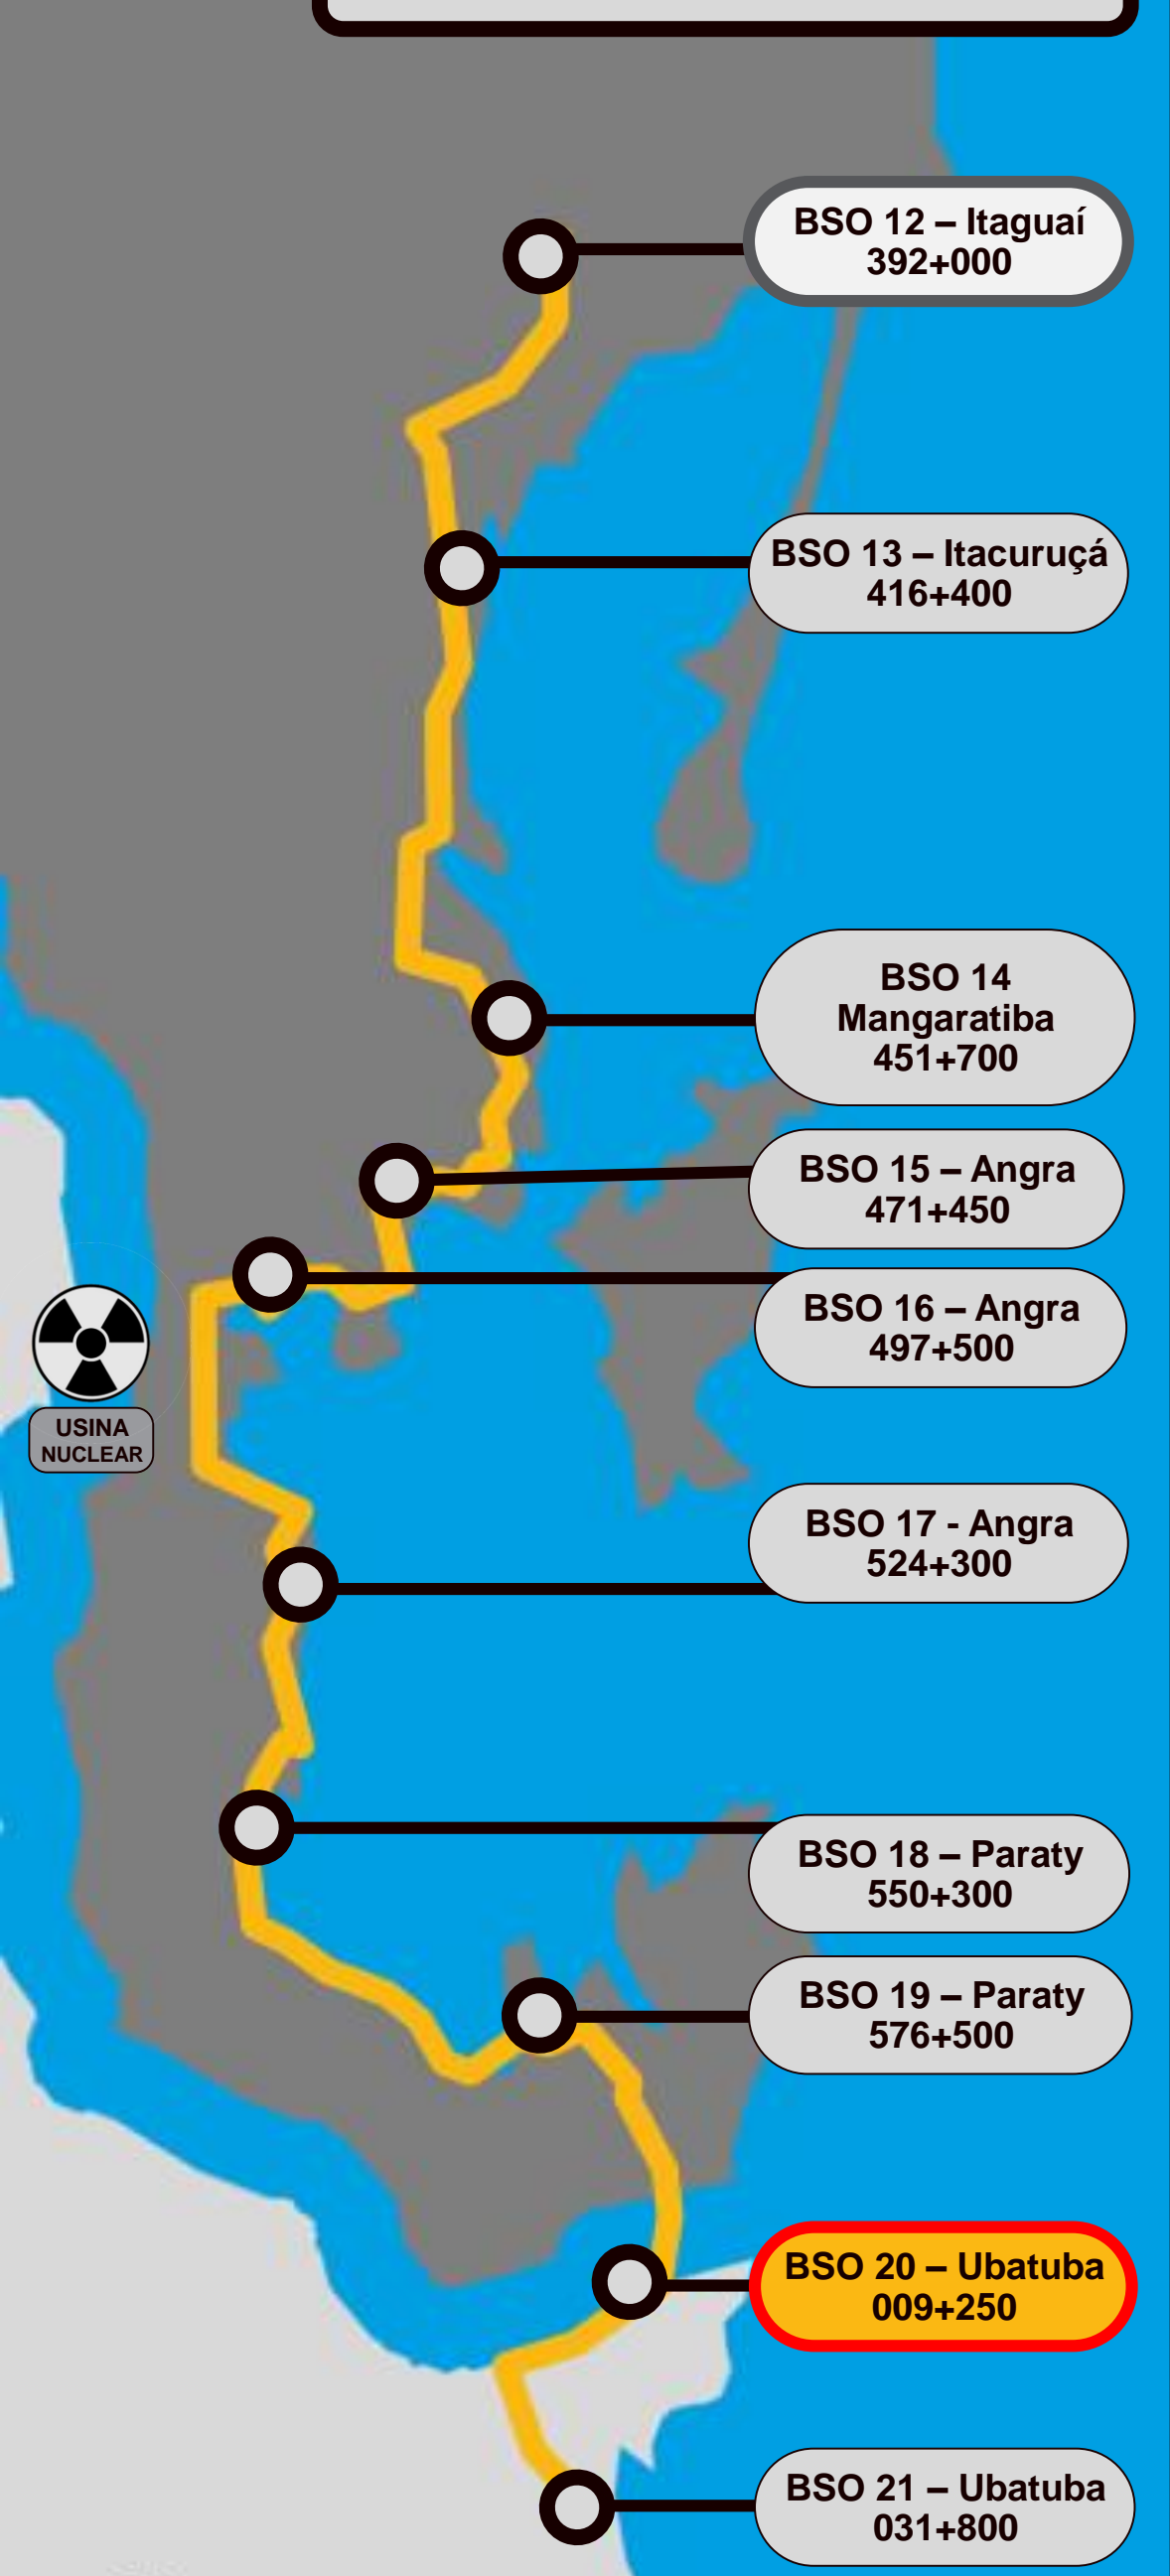

# LOCALIZAÇÃO

## BSO 18 - SAU KM 550+300 PS - Paraty

RJ

LOCALIZAÇÃO (BR101)

São Paulo

**BSO 19 - SAU**  
**KM 576 +500 - Paraty**

RJ

**LOCALIZAÇÃO (BR101)**

**BSO 20 - SAU  
KM 009+250 PN - Ubatuba**

São Paulo

LOCALIZAÇÃO (BR101)

BSO 21 KM 031+800 Ubatuba

LOCALIZAÇÃO (BR116)

BSO 9 – Porto Real/RJ  
297+650 (antigo 291+700)

Rio de Janeiro

BSO 4 – Taubaté/SP  
117+500

São Paulo

# BSO 4 KM 117+500 Taubaté/SP

LOCALIZAÇÃO (BR116)

BSO 9 – Porto Real/RJ  
297+650 (antigo 291+700)

Rio de Janeiro

BSO 4 – Taubaté/SP  
117+500

São Paulo