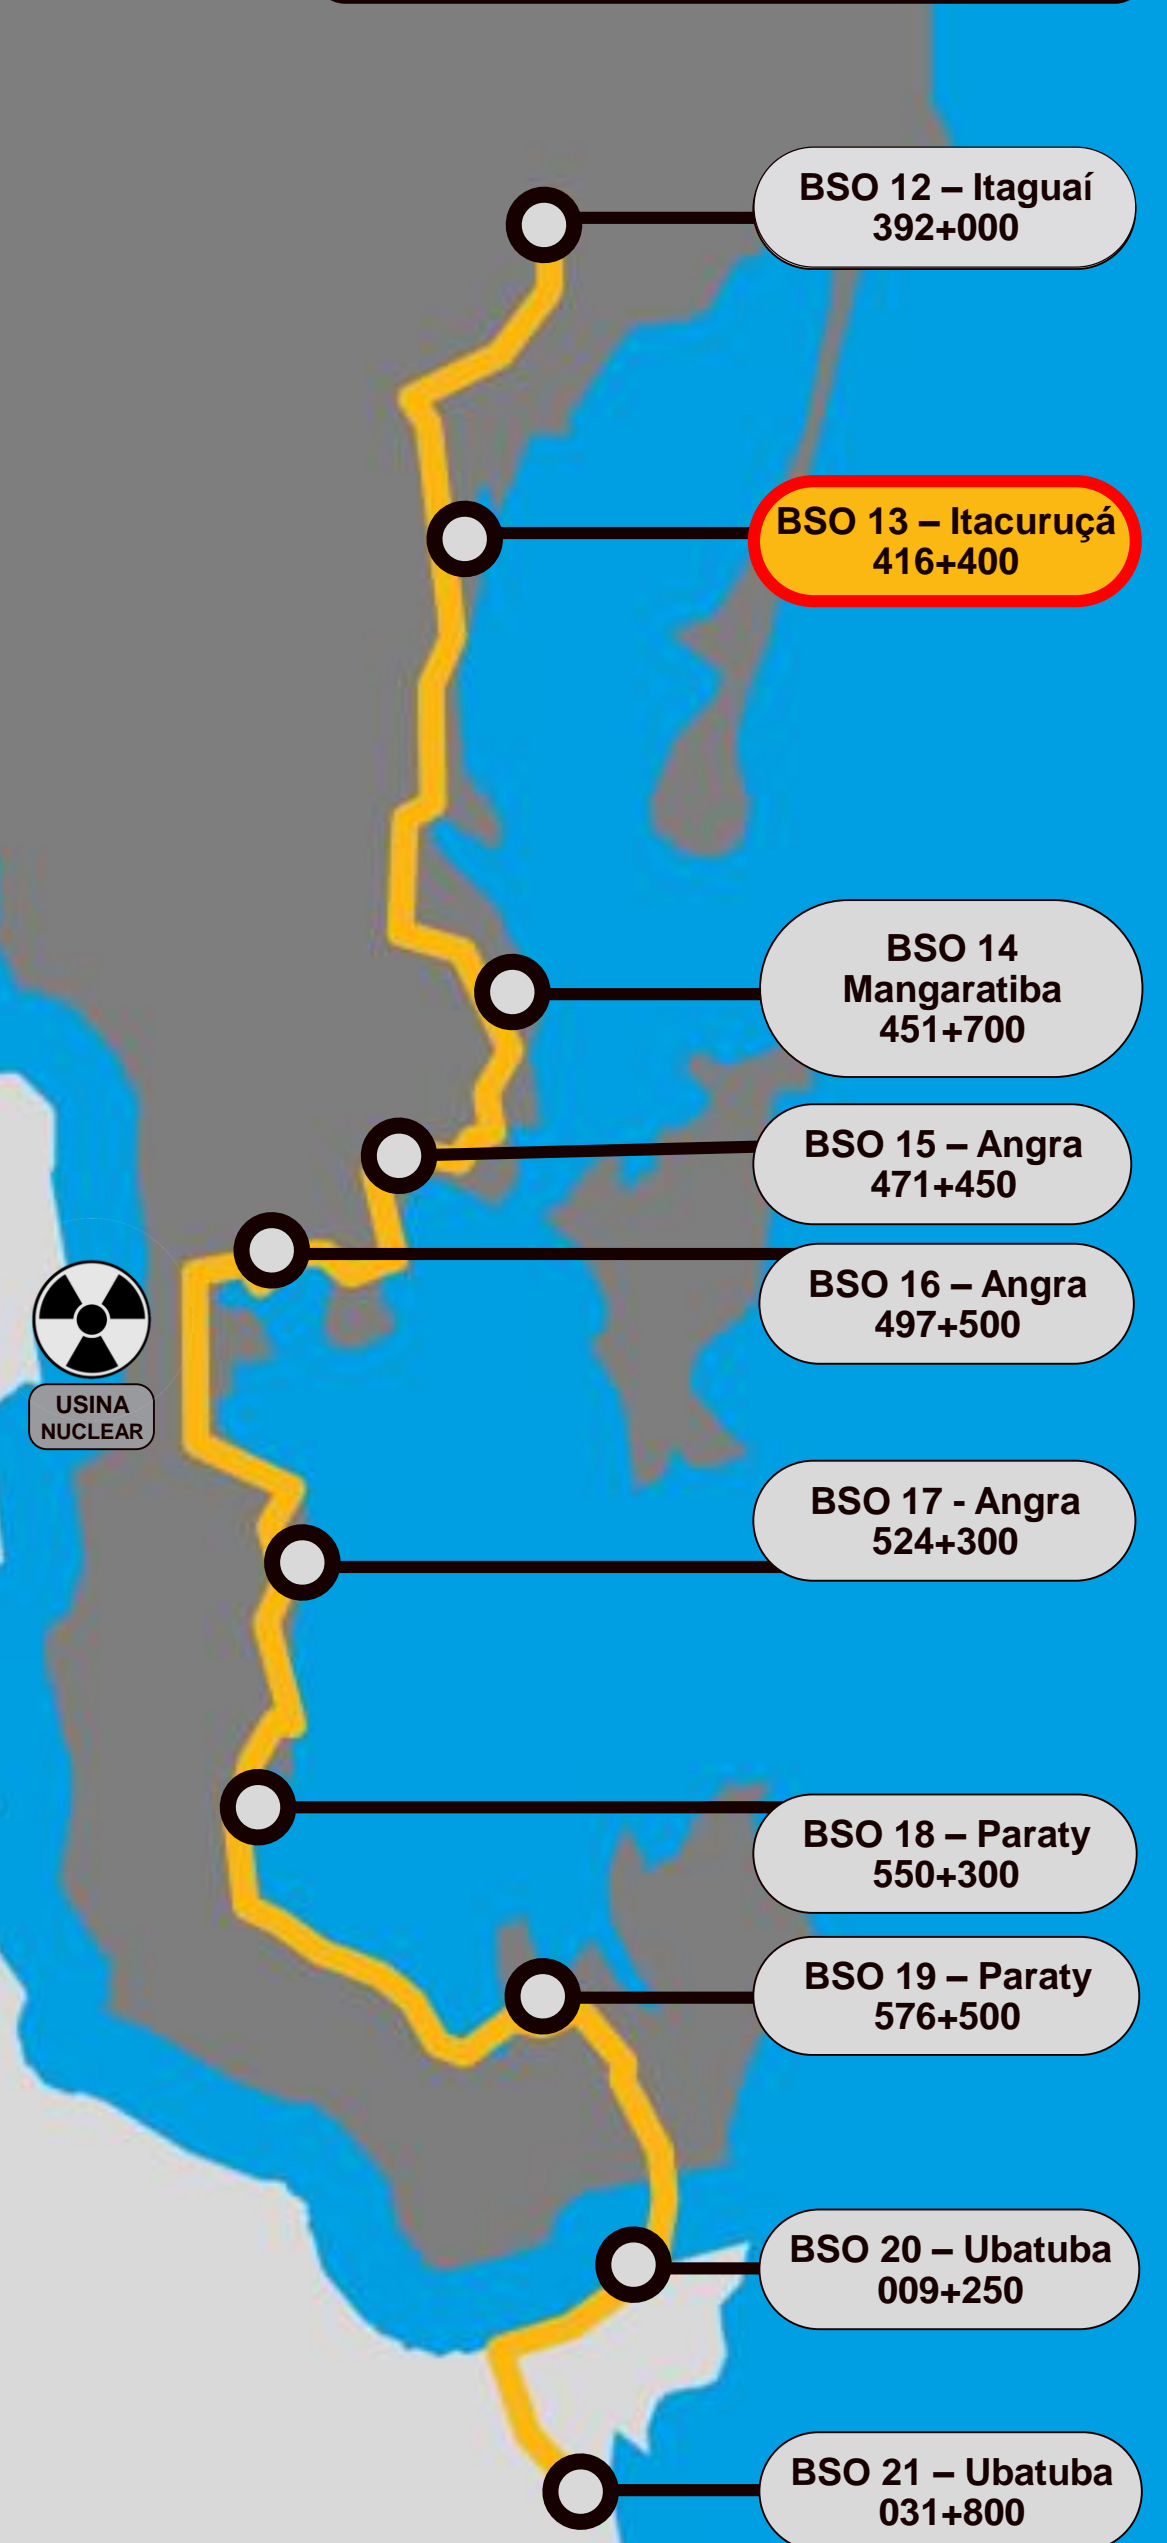

**Concessionária do Sistema Rodoviário Rio - São Paulo S.A.**

**BASES OPERACIONAIS - BSOs**  
BR 116/101/RJ/SP

LOCALIZAÇÃO (BR101)

**BSO 12 KM 392+000  
PS - Rio de Janeiro**

LOCALIZAÇÃO (BR101)

**BSO 12 KM 392+000**  
**PS - Rio de Janeiro**

# LOCALIZAÇÃO

São Paulo

São Paulo

LOCALIZAÇÃO (BR101)

BSO 21 KM 031+800 Ubatuba

LOCALIZAÇÃO (BR116)

BSO 9 – Porto Real/RJ  
297+650 (antigo 291+700)

Rio de Janeiro

BSO 4 – Taubaté/SP  
117+500

São Paulo

# BSO 4 KM 117+500 Taubaté/SP

LOCALIZAÇÃO (BR116)

BSO 9 – Porto Real/RJ  
297+650 (antigo 291+700)

Rio de Janeiro

BSO 4 – Taubaté/SP  
117+500

São Paulo