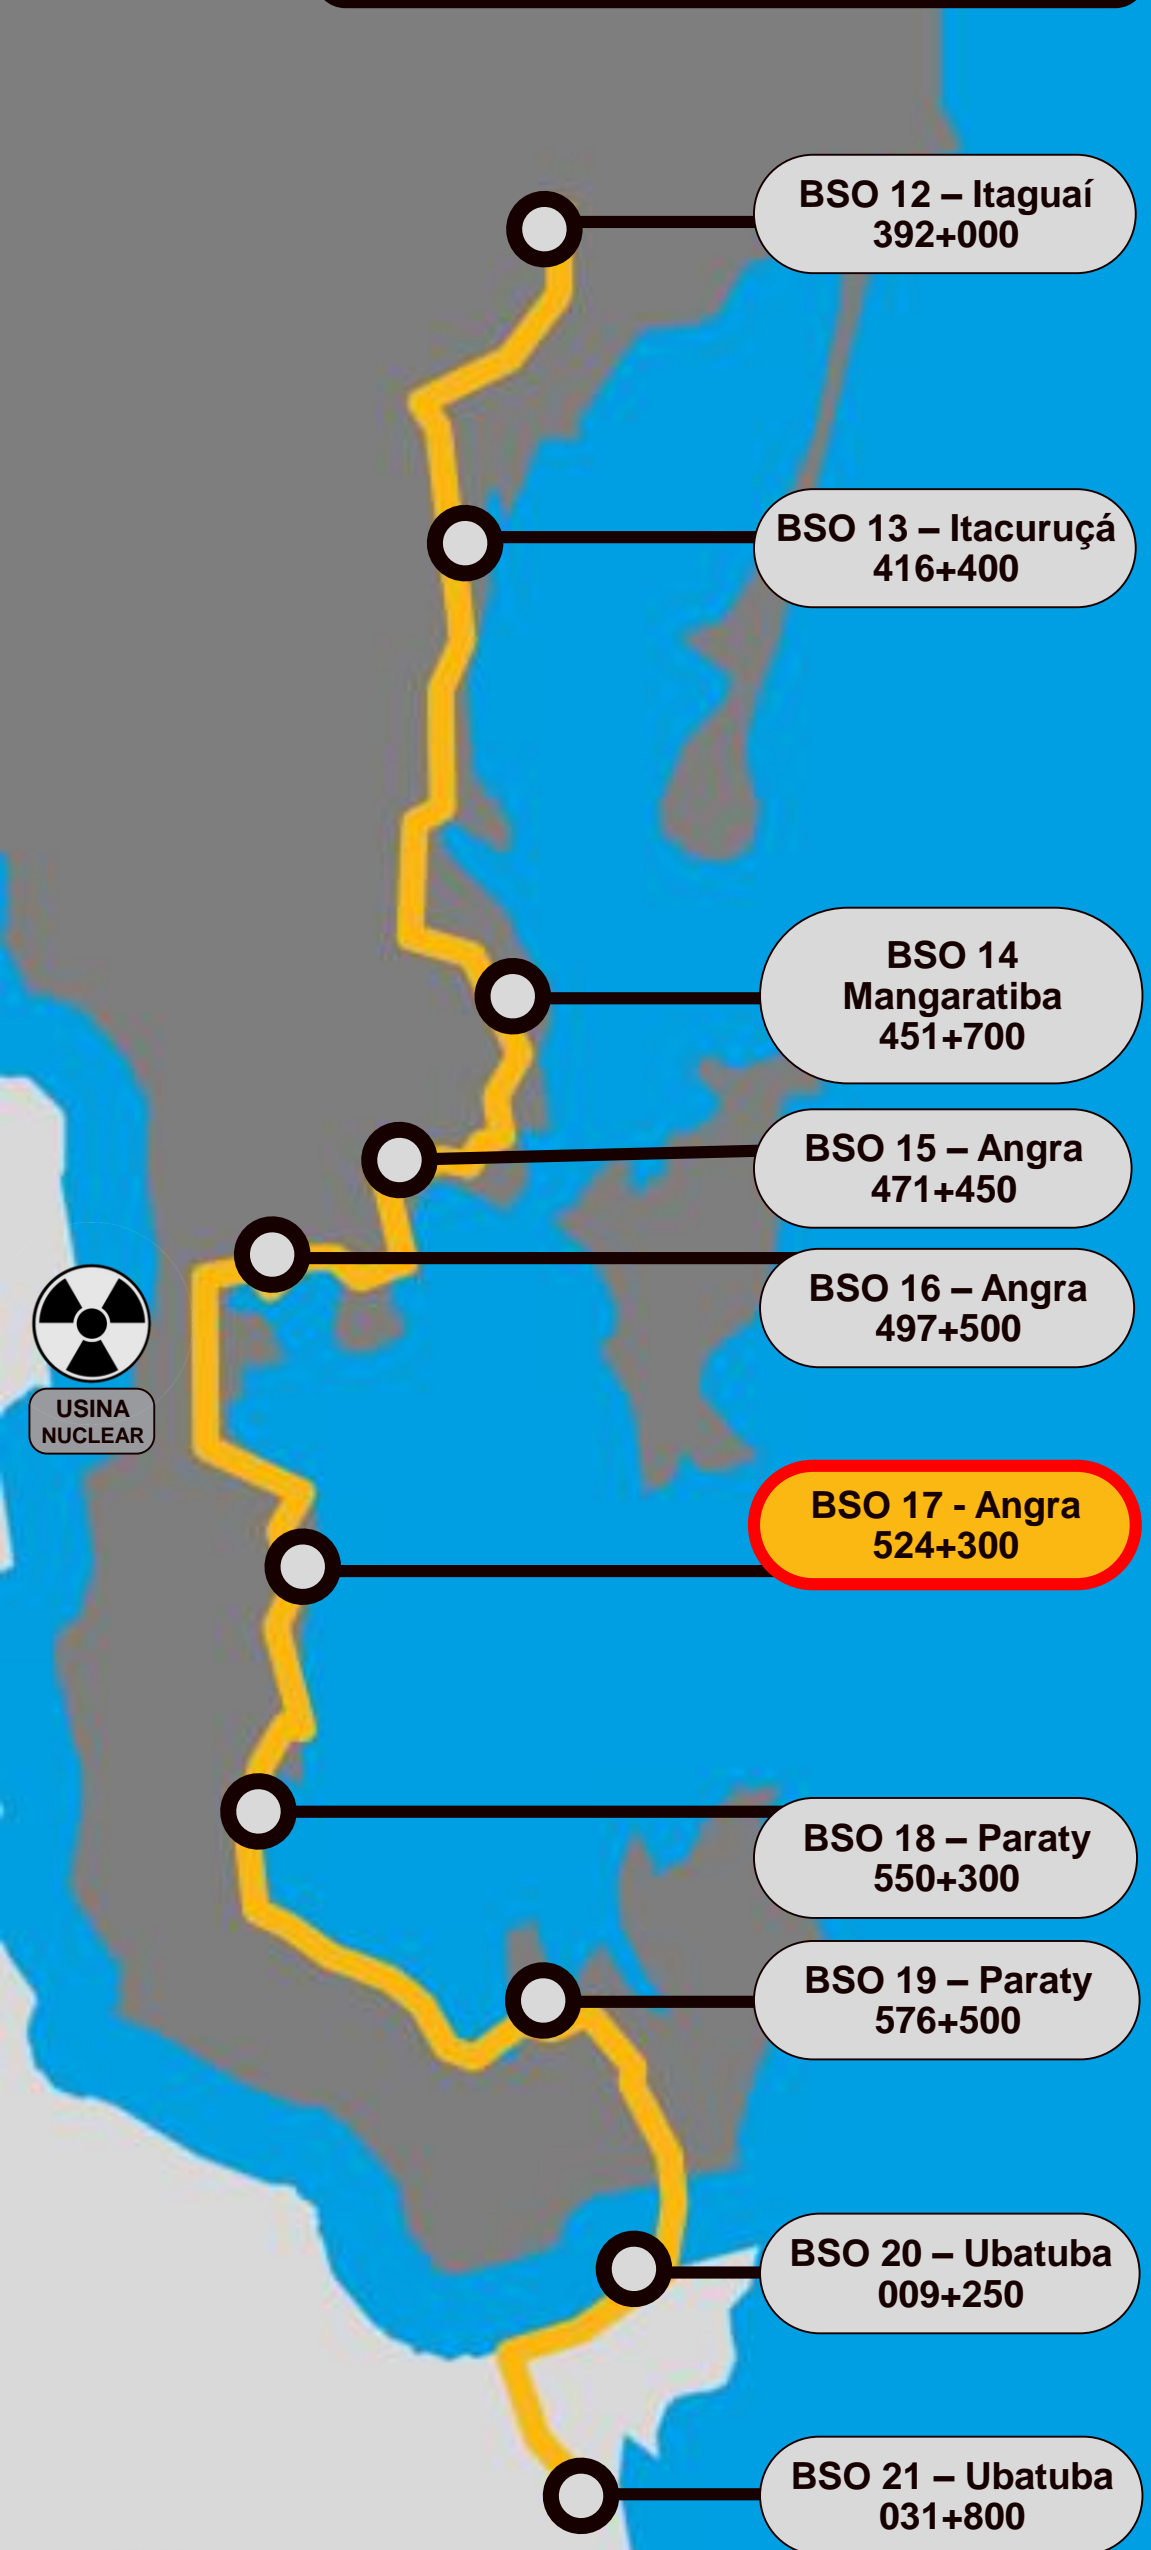

LOCALIZAÇÃO