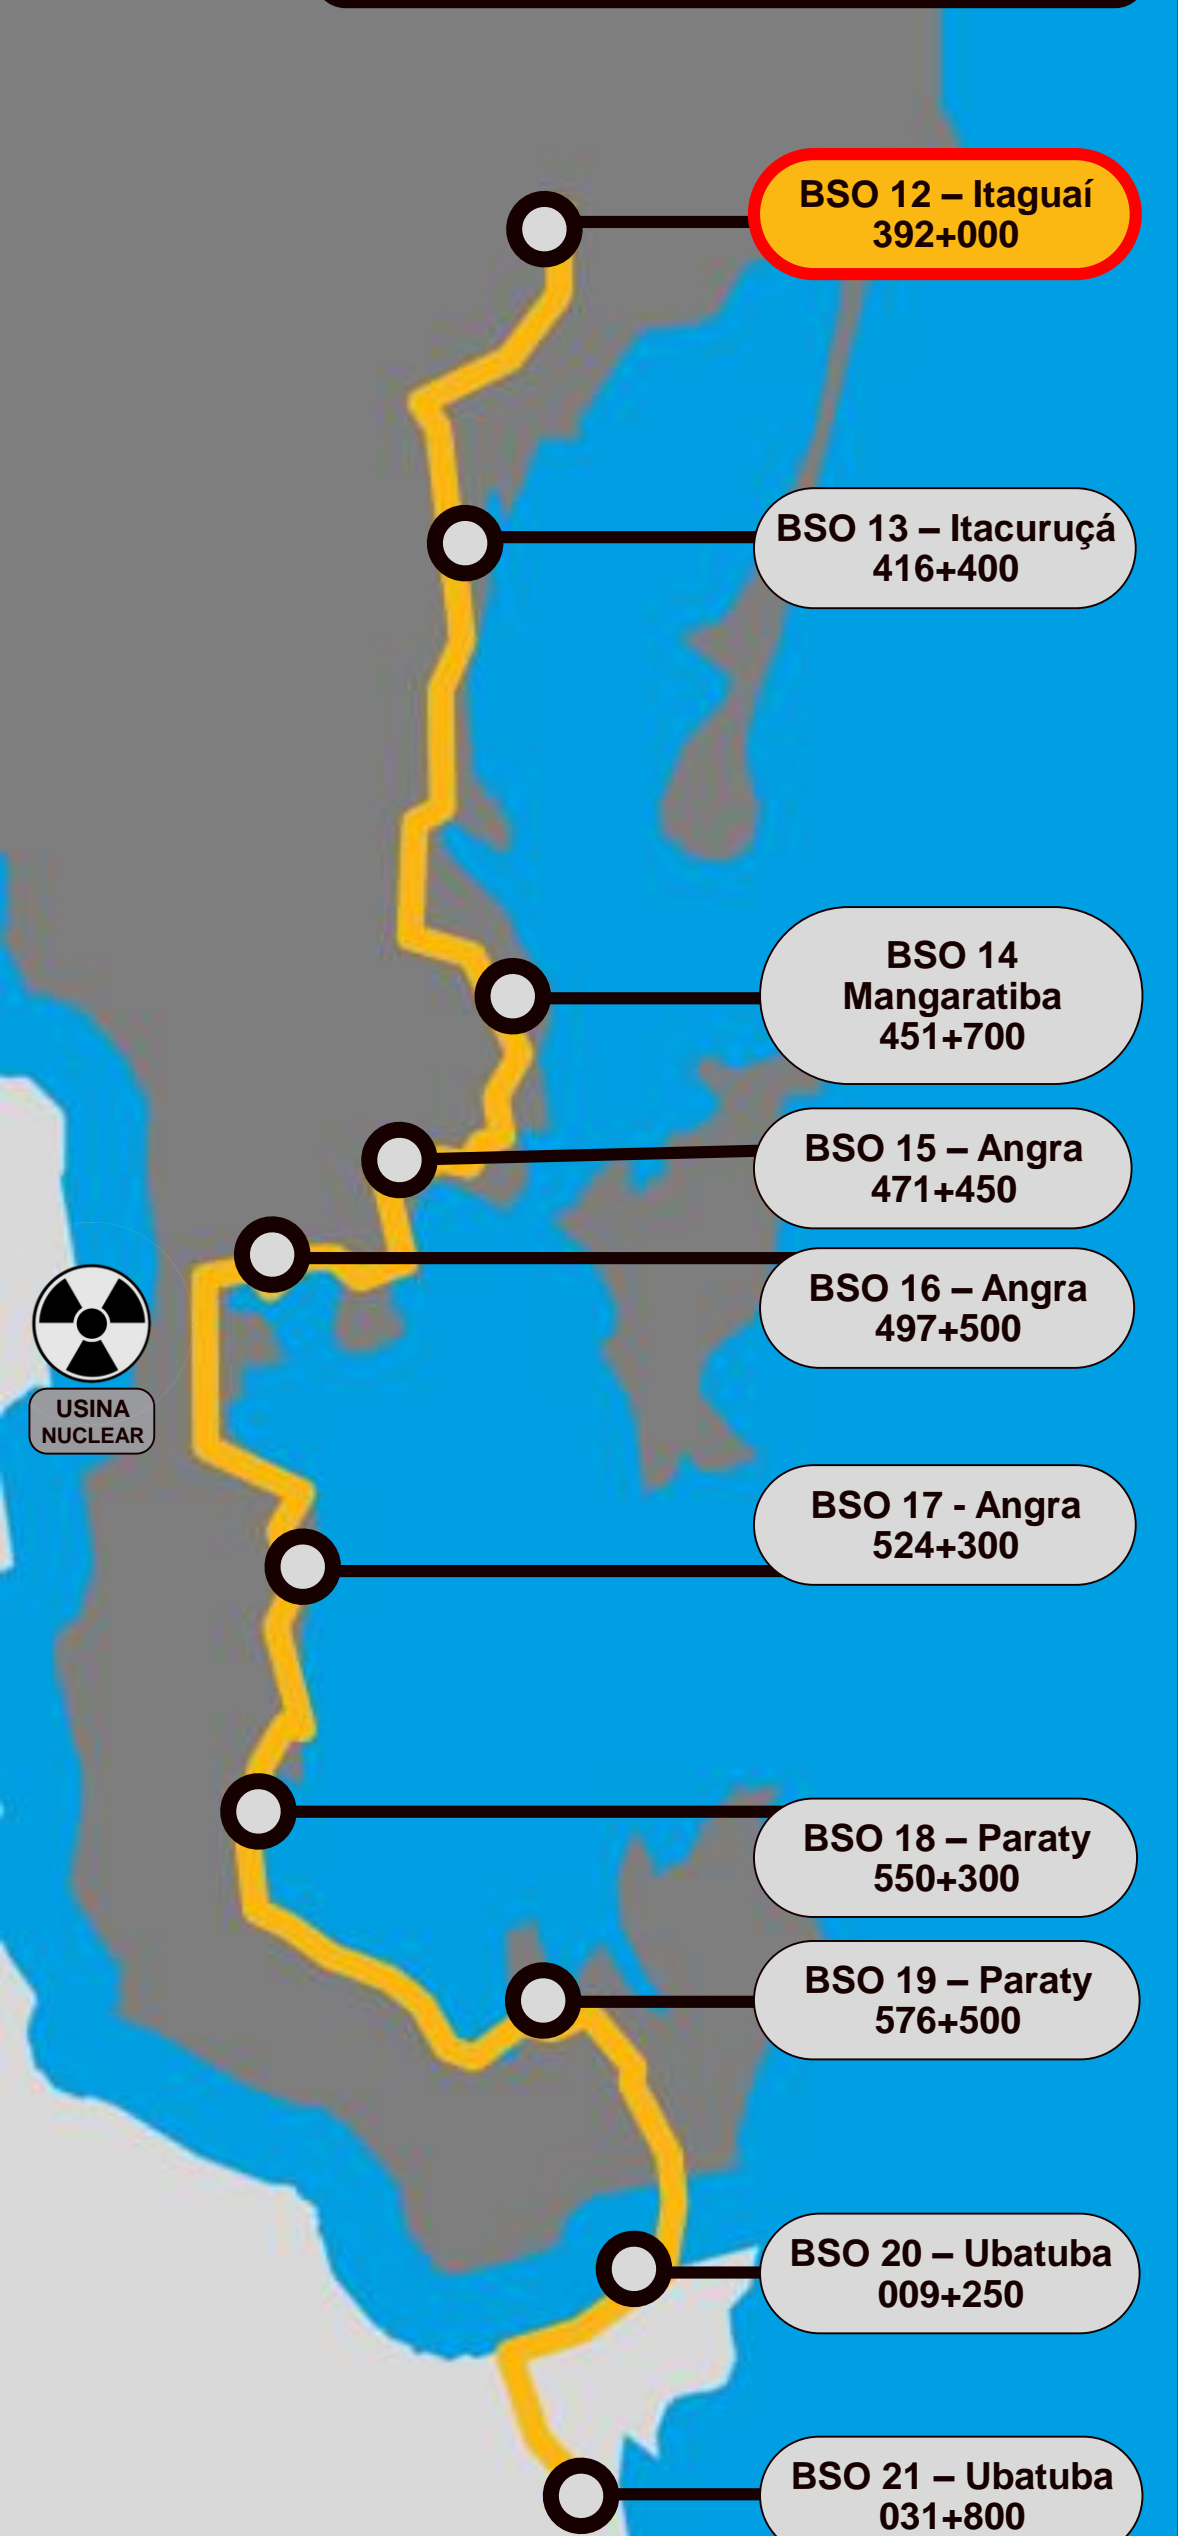

**Concessionária do Sistema Rodoviário Rio - São Paulo S.A.**

**BASES OPERACIONAIS - BSOs**  
BR 116/101/RJ/SP

LOCALIZAÇÃO (BR101)

**BSO 12 KM 392+000  
PS - Rio de Janeiro**

LOCALIZAÇÃO (BR101)

**BSO 12 KM 392+000**  
**PS - Rio de Janeiro**

# LOCALIZAÇÃO

São Paulo

# BSO 14 KM 451+700 Mangaratiba

São Paulo

LOCALIZAÇÃO (BR101)

BSO 21 KM 031+800 Ubatuba

LOCALIZAÇÃO (BR116)

BSO 9 – Porto Real/RJ  
297+650 (antigo 291+700)

Rio de Janeiro

BSO 4 – Taubaté/SP  
117+500

São Paulo