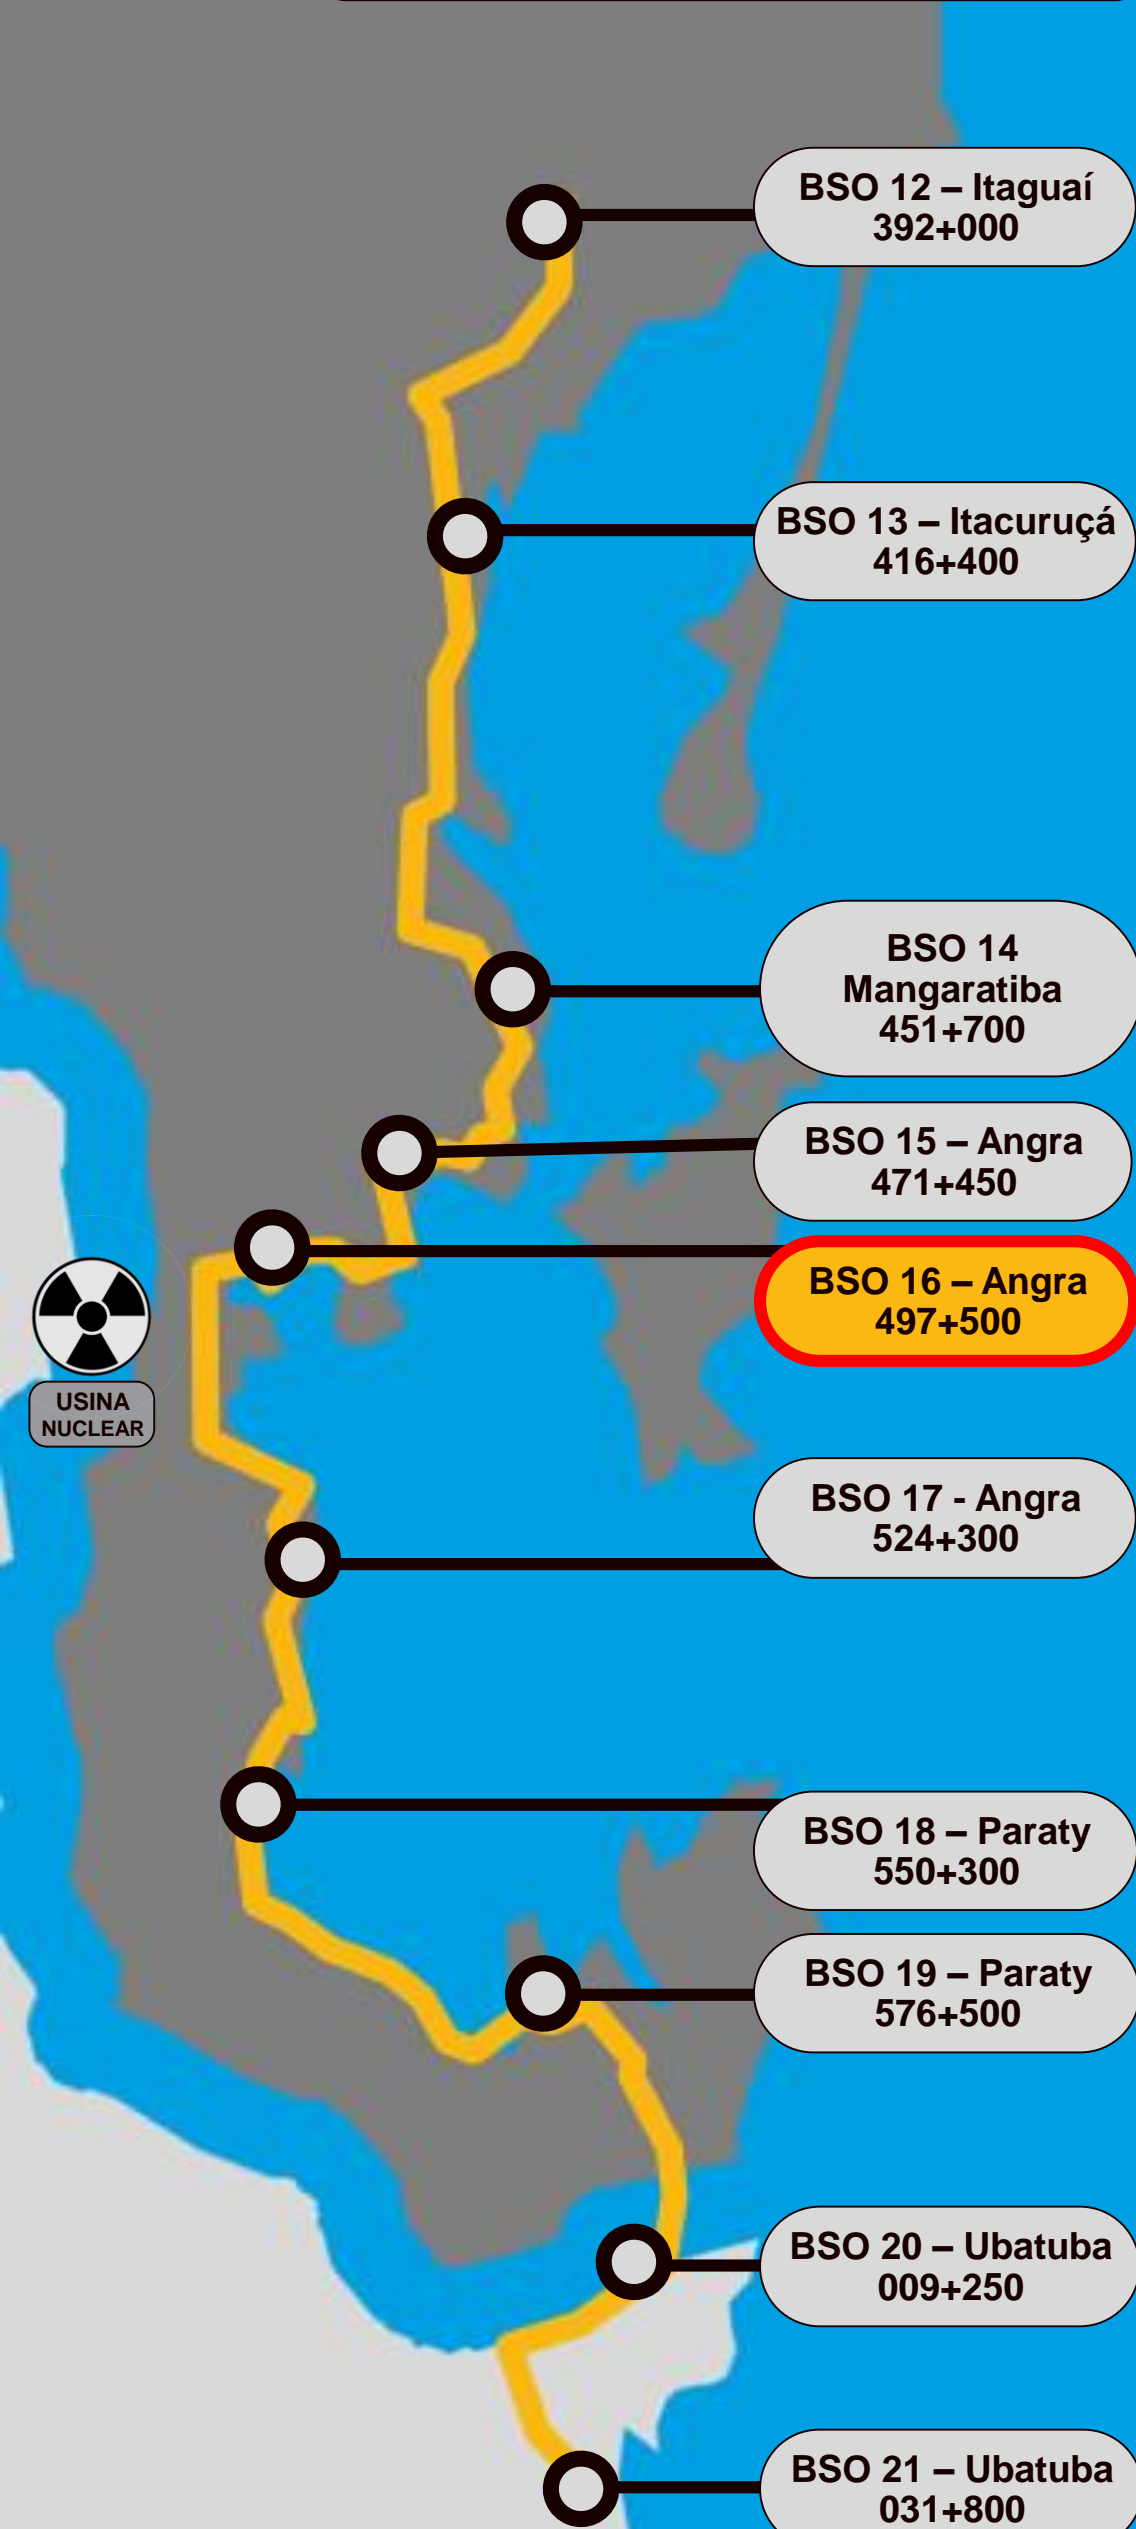

LOCALIZAÇÃO